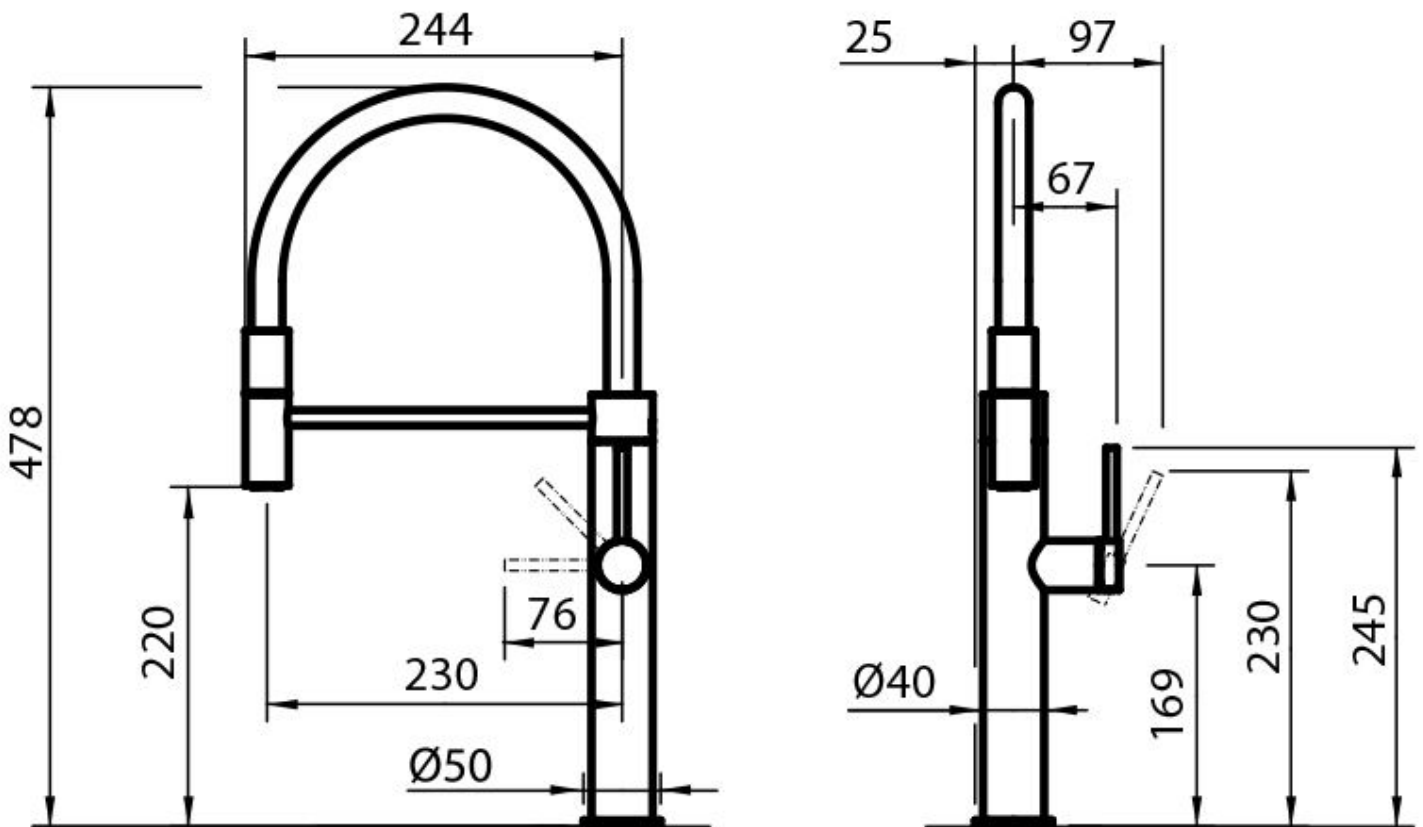

Material

Acero inoxidable AISI 316

Texture

Satinado

Ángulo de rotación

360°

Base de apoyo

ø50 mm

Cartucho

Con discos cerámicos

Orificio monomando

ø35 mm

Partes estéticas

Partes estéticas en acero AISI 316

Espesor máx encimera

40 mm

DIBUJOS TÉCNICOS

GALERÍA